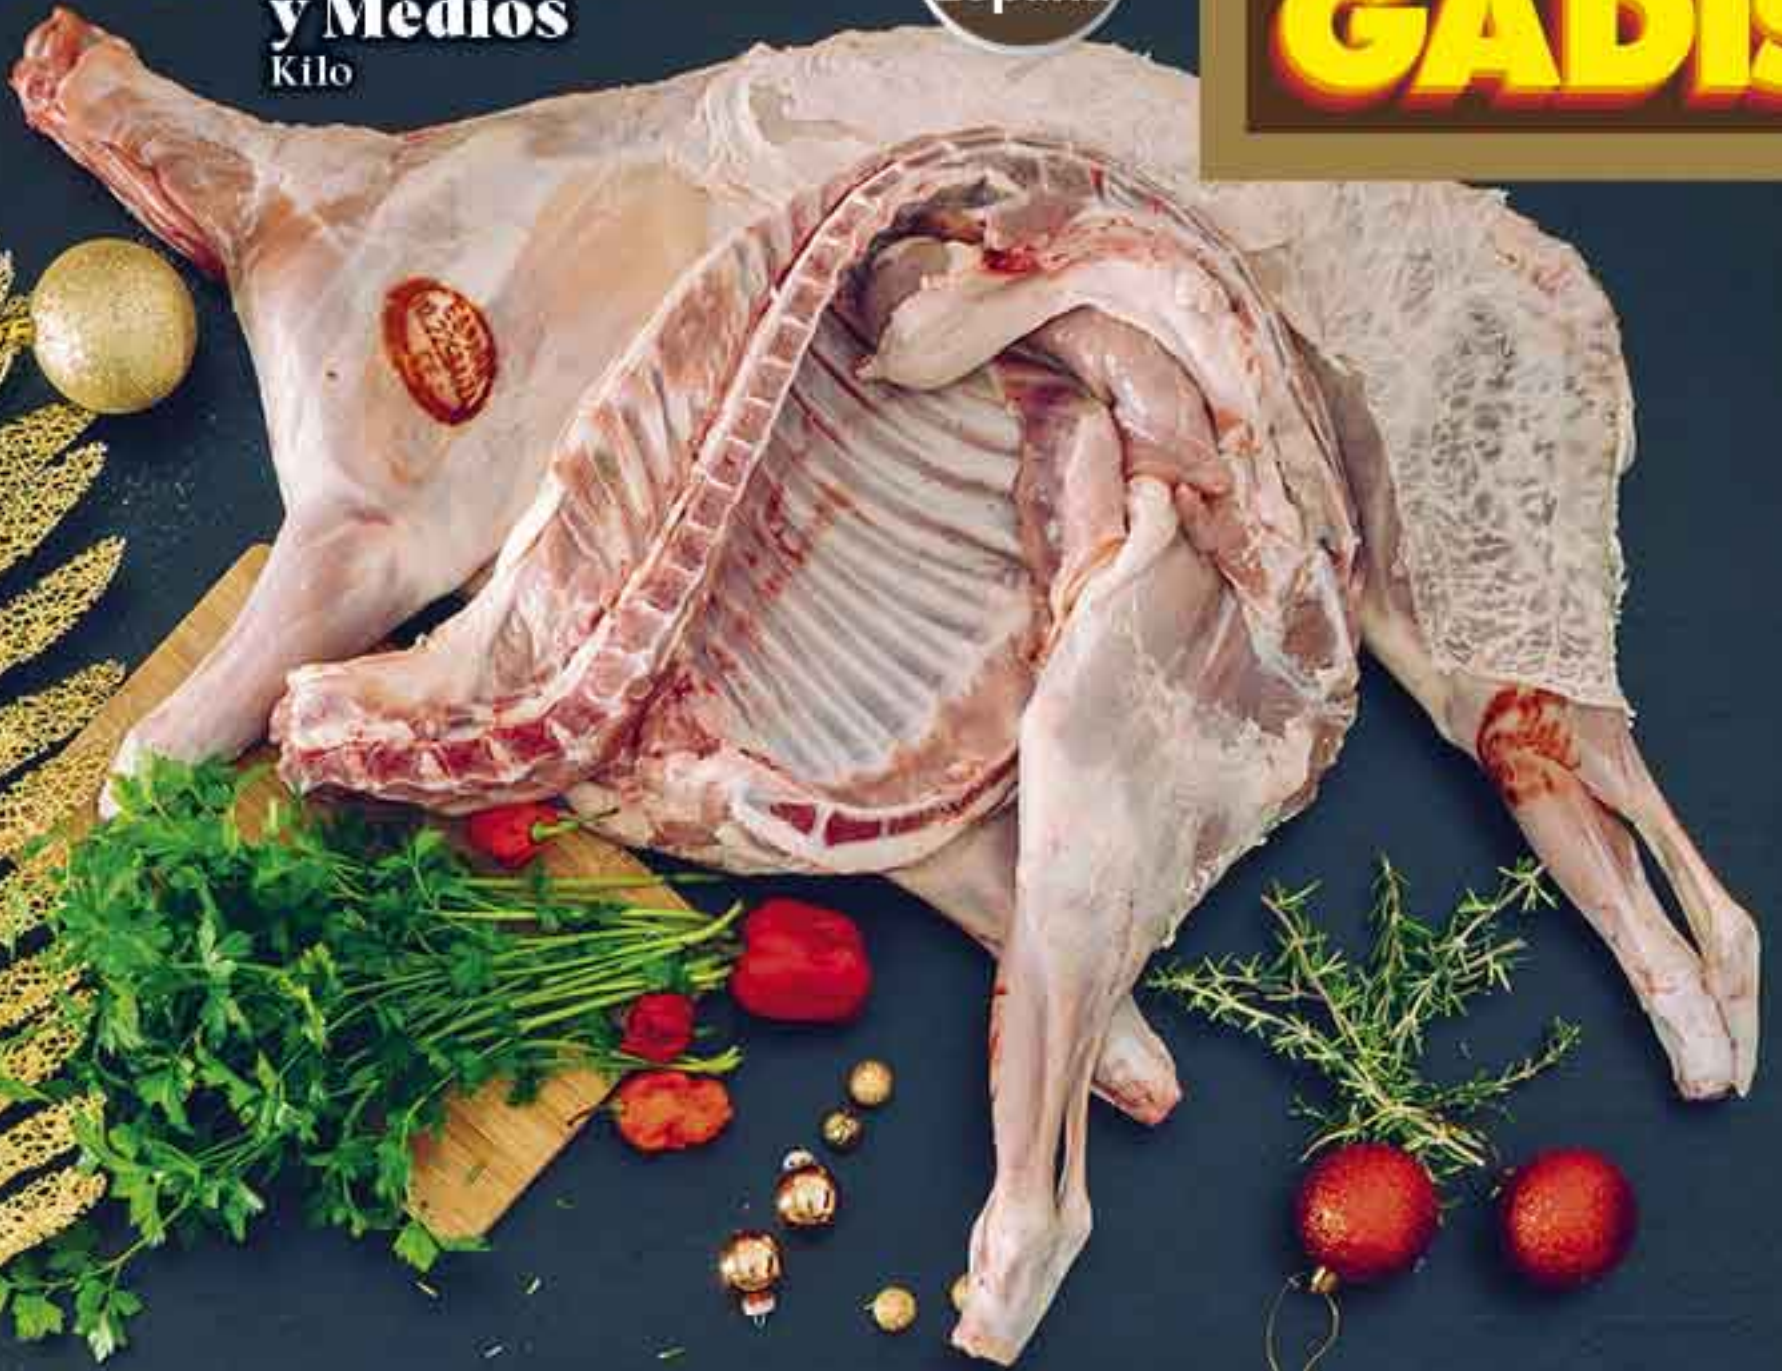

Precios válidos del 5 al 11 de diciembre del 2019

13,95€

Cordero Lechal
6 a 7 Kg, Enteros
y Medios
Kilo

origen
España

GADIS