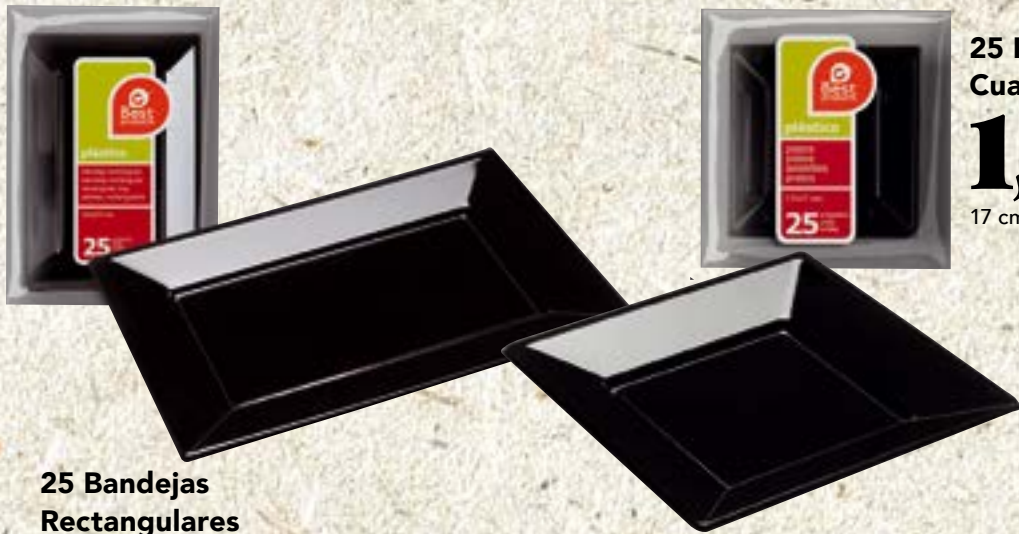

2,95€

25 cl

Copa Large
Spazio VDR

1,15€

50 cl

Opal Grangusto

2,95€

Plato Bistec 31x26 cm, Plato
33 cm o Ensaladera 19 cm

Vajilla Opal Toledo

11,95€

18 Piezas

Botella VDR

2,25€

Emilia Dec Único o Line 0,5 L

- Oficina 1825 1,2 L **2,95€**

25 Platos Negros
Cuadrados Hondos

1,95€
17 cm

25 Bandejas
Rectangulares
Negras

3,95€
33x22,5 cm

Bandeja Melamina
Motivo CORINTHE

1,95€
30x22 cm

- 55x36 cm **5,95€**

Cont. T/Azul
FRIGOVE

4,25€
15x15 cm