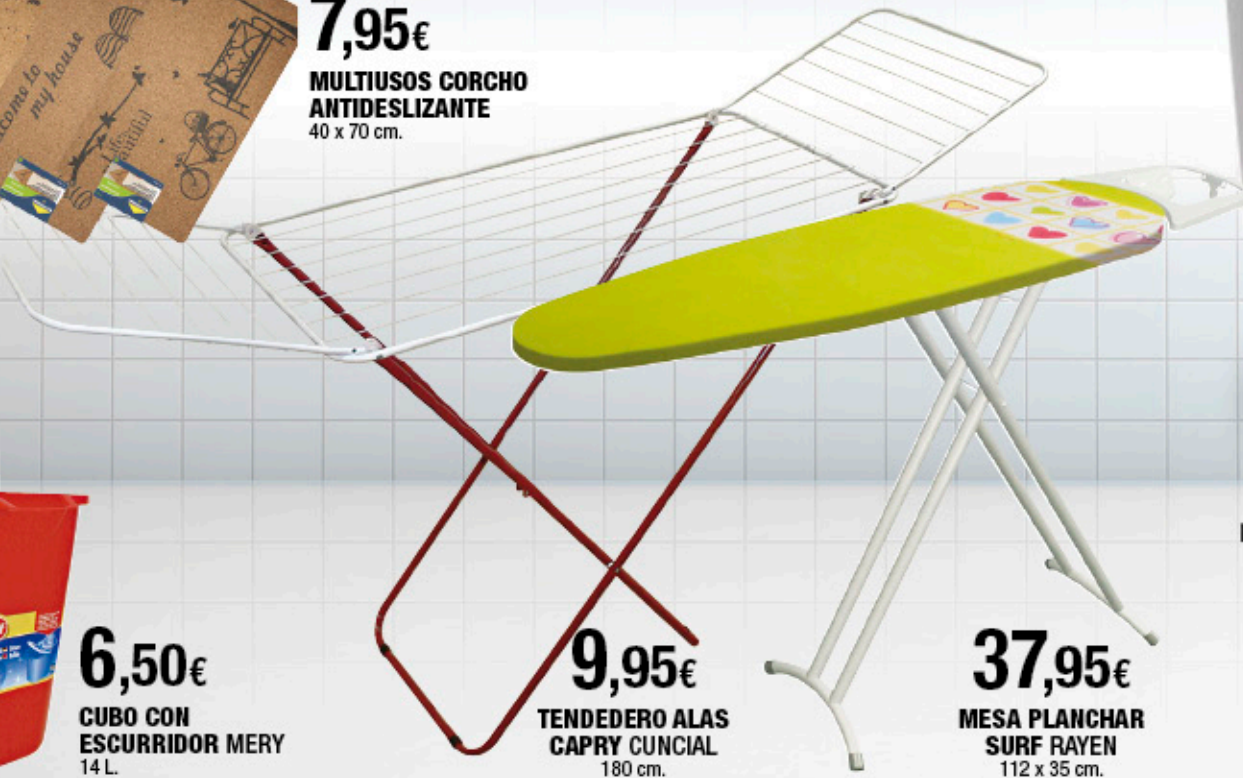

Bazar

GADIS hiper

Precios válidos del 31 de mayo al 27 de junio de 2018

5,95€
KIT FIJACIÓN QUICK FIX
TATAY

2,50€
10 PINZAS PLÁSTICO
CIERRA BOLSAS
(0,25€ Unidad)

1,75€
RASCADOR
RINCONES
ROZENBAL

2,50€
ESCOBILLERO WC
ECONÓMICO TOYMA
37 x 13 cm.

6,95€
ALFOMBRA BAÑO
ANTIDESLIZANTE
TOYMA
76 x 35 cm.

2,25€
LOTE 3 PERCHAS
MADERA COLOR
MARFIL

7,95€
MULTIUSOS CORCHO
ANTIDESLIZANTE
40 x 70 cm.

6,50€
CUBO CON
ESCURRIDOR MERY
14 L.

9,95€
TENDEDERO ALAS
CAPRY CUNCIAL
180 cm.

14'95€
PONGOTODO BAOBAB
BLANCO TATAY
40 L.

37,95€
MESA PLANCHAR
SURF RAYEN
112 x 35 cm.

Iluminación y Bricolaje

17,95€
PLAFÓN LED
16W CEGASA
30x85 cm. LB

4,25€
LMP LED BIPIN
CEGASA
5W G9 LF

6,95€
LMP LED VINTAGE
6W E27 LC CEGASA
G95 o STD4