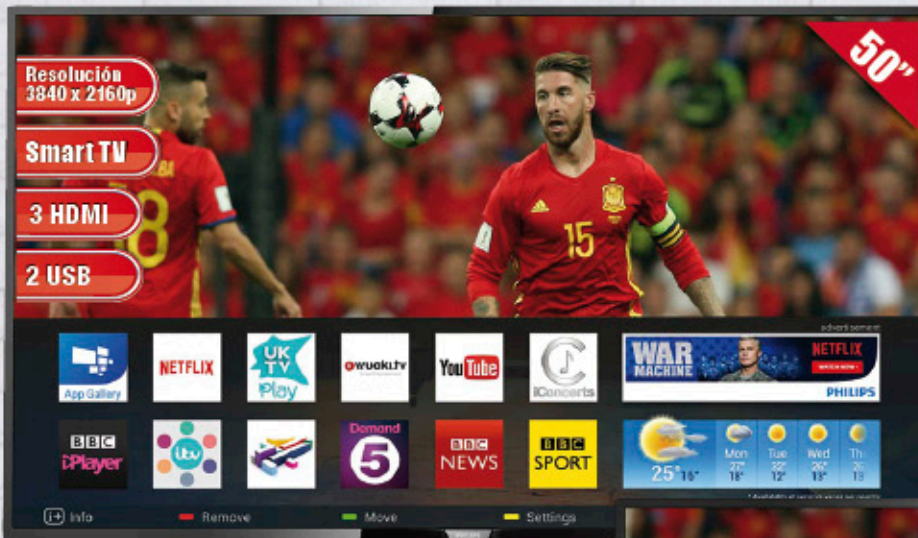

17,90€

TELÉFONO DECT PANASONIC
KX-TG1611SPC Bco/Car., KXTG1611N Negro
o KX-TG1611SPR Negro/Rojo
Pantalla LCD, Tipo de batería AAA,
Capacidad lista llamadas 10

2 AÑOS DE GARANTÍA

Imagen

449,00€

TV LED PHILIPS
50PUS6162/12