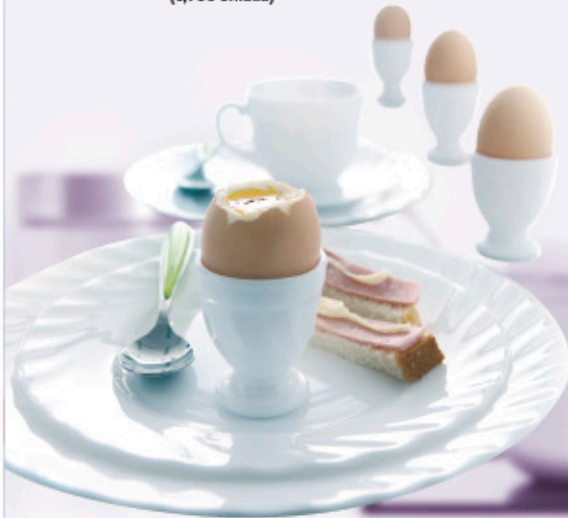

15,95€

**VAJILLA
TRIANON BL**
19 Piezas