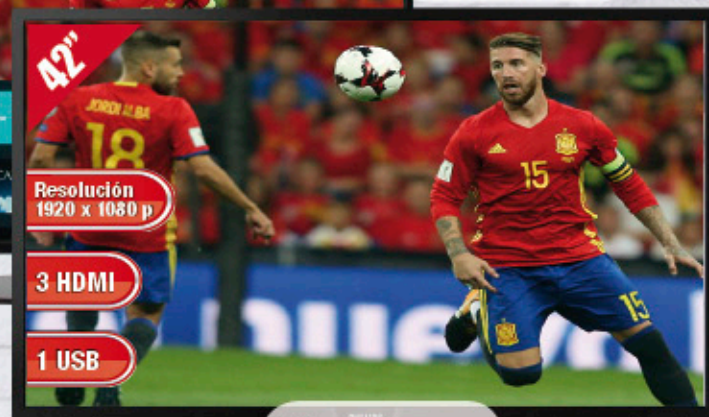

Resolución
1920 x 1080 p

3 HDMI

1 USB

319,00€

TV LED PHILIPS
42PFS4012/12