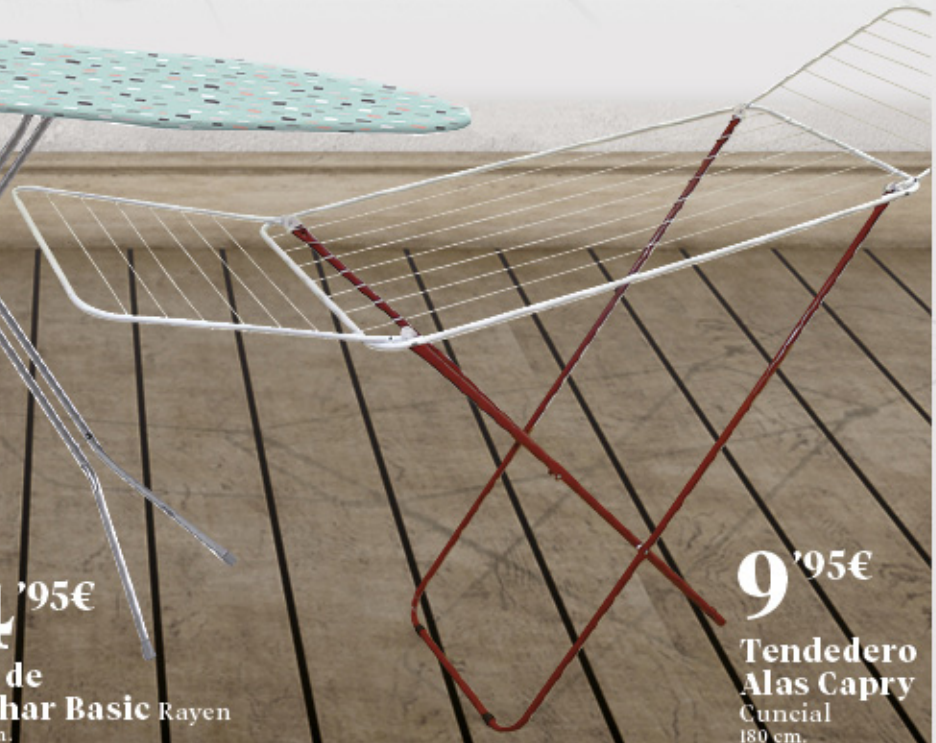

9'95€

**Tendedero
Alas Capry**
Cuncial
180 cm.