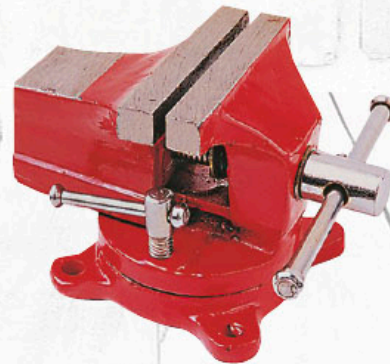

22'95€

TALADRO PERCUTOR VELOCIDAD VARIABLE
760 W.

8,95€

TORNILLO DE BANCO MINI
MT14270, 70 mm.

2 AÑOS GARANTÍA

16,95€

LIJADORA MT POWER
MT-13681, 180 W., 1000 rpm.

2 AÑOS GARANTÍA