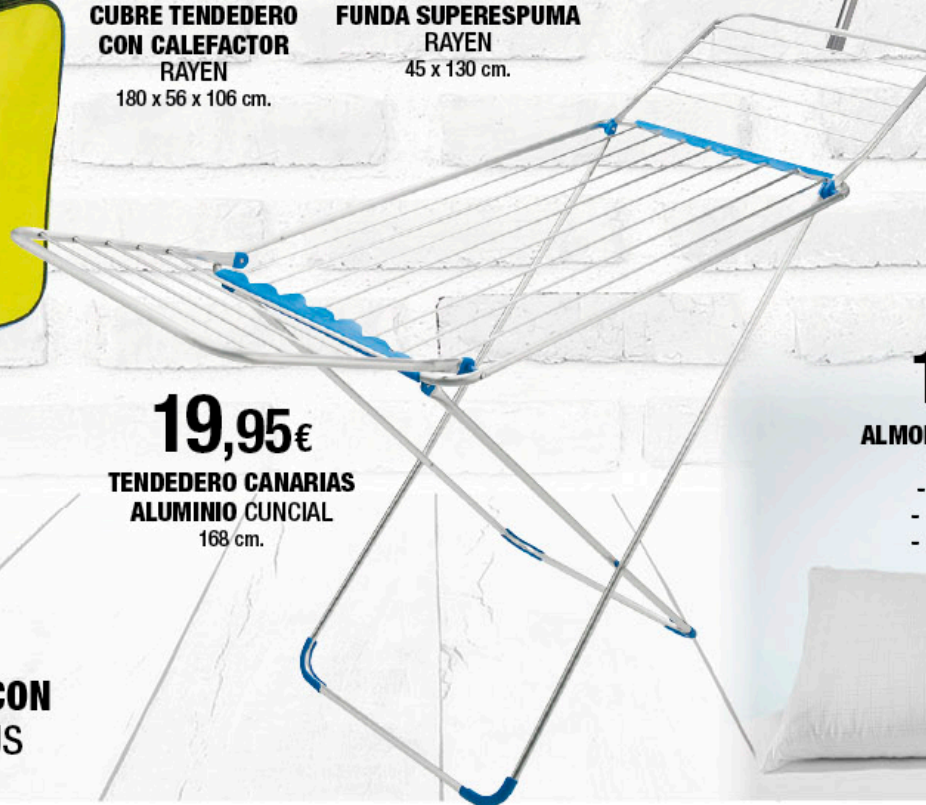

1,99€

**LOTE 10 PERCHAS
METÁLICAS PLASTIFICADAS**

9,95€
**SUELA PARA
PLANCHAS RAYEN**

19,95€

**TABLA DE PLANCHAR
BASIC RAYEN
113 x 34 cm.**

26,95€

**CUBRE TENDEDERO
CON CALEFACTOR
RAYEN
180 x 56 x 106 cm.**

8,25€

**FUNDA SUPERESPUMA
RAYEN
45 x 130 cm.**

7,25€

**TENDEDERO
RADIADOR RESINA
CUNCIAL**

18'95€

**CARRO COMPRA 2 RUEDAS CON
BOLSA ISOTÉRMICA KROKUS
50 L.**

19,95€

**TENDEDERO CANARIAS
ALUMINIO CUNCIAL
168 cm.**