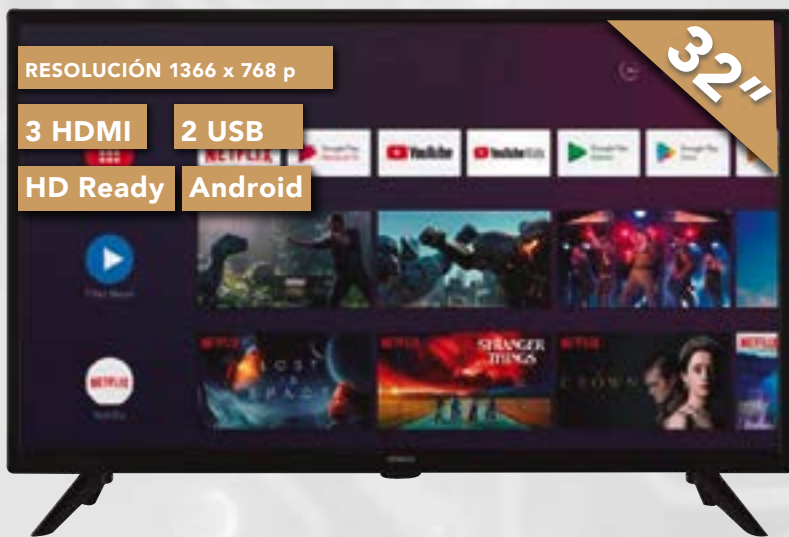

109,90€

BBHF220, Batería Ion Litio,
2 Niveles de Potencia, Filtro
Lavable

Plancha Vapor BRAUN

44,90€

TS725, 2400W, Sistema
Antical, Función Antigoteo

TV Led 43"
NEVIR
299,00€
NVR-8060

TV Led 24"
SAMSUNG
169,00€
UE24N4305AKXXC