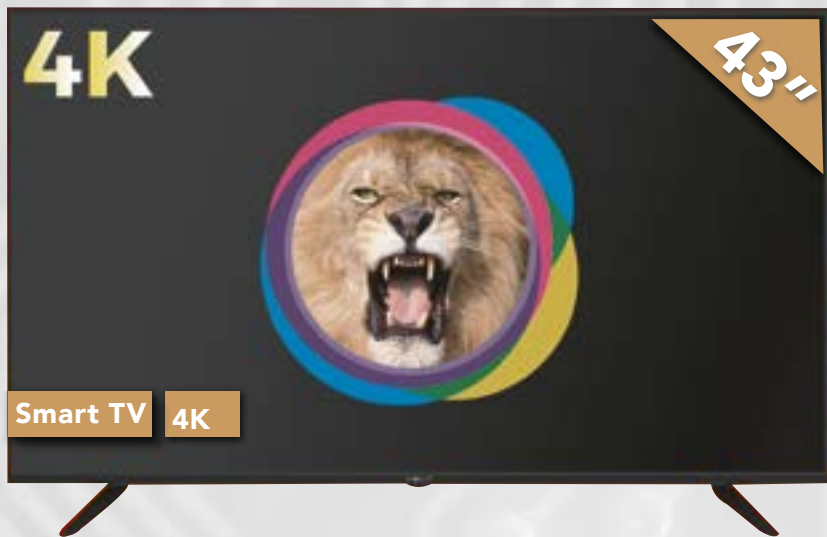

109,90€

BBHF220, Batería Ion Litio,
2 Niveles de Potencia, Filtro
Lavable

Plancha Vapor BRAUN

44,90€

TS725, 2400W, Sistema
Antical, Función Antigoteo

TV Led 43"
NEVIR
299,00€
NVR-8060

TV Led 24"
SAMSUNG
169,00€
UE24N4305AKXXC