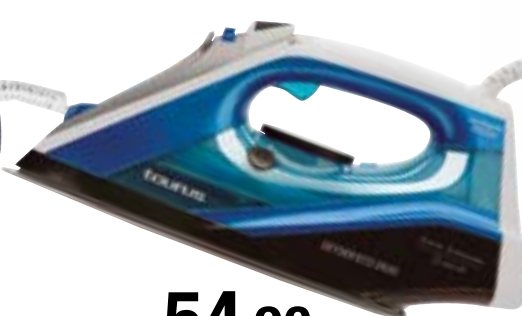

54,90€

PLANCHA
TAURUS GEYSER ECO
Potencia 2600W.
Suela de Titanio