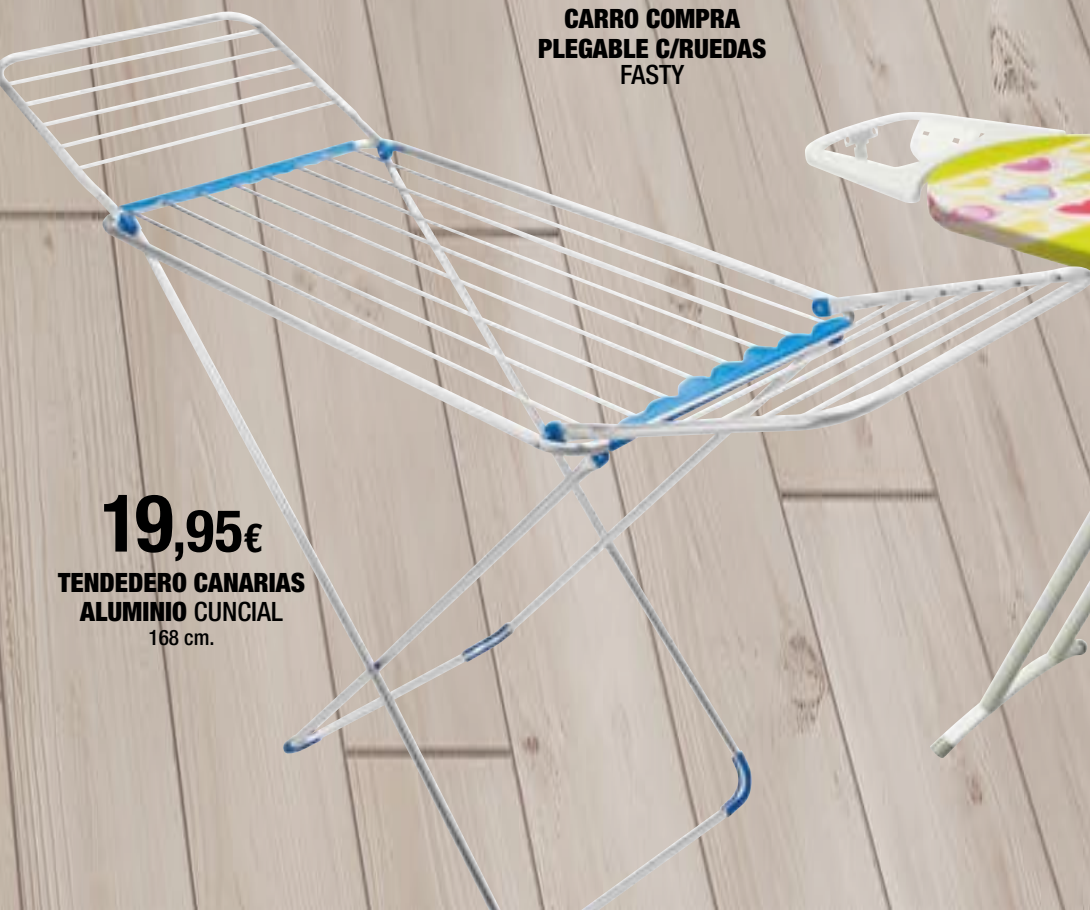

13,95€
BALANZA COCINA DIGITAL
METALTEX
5 Kg.

7,50€
BOLSA EXTENSIBLE
CON RUEDAS
TEXCO

6,50€
CARRO COMPRA
PLEGABLE C/RUEDAS
FASTY

8,45€
CUBO ESCURRIDOR
CON RUEDAS
MERY
14 L.

5,95€
CUBO BASURA
METAL
CON PEDAL
3000 cc.