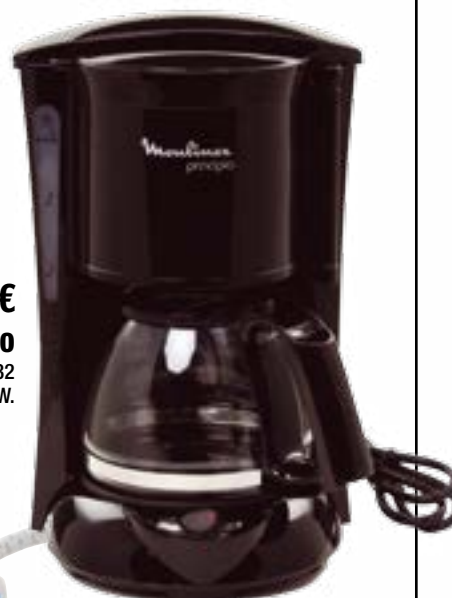

44,90€

BATIDORA MANO
BRAUN MQ3100WH Smoothie
Potencia 750W. Apto Lavavajillas,
11 Velocidades

16,90€

EXPRIMIDOR
TAURUS TC-350
Potencia 350W., Capacidad 350 ml,
Apto Lavavajillas.

29,90€

MOLINILLO ELÉCTRICO
BOSCH MKM6000
1Potencia 80W./75g. Bco.
Cuchilla y Bandeja de Acero
Inoxidable.

39,90€

LICUADORA ELÉCTRICA
TRISTAR SC-2284
Inox 0,5 L., Cuchilla Acero Inox., 2
Ajustes Velocidad

22,90€

CAFETERA GOTEO
MOULINEX FG152832
6 Tazas, Potencia 600W.

19,90€

PLANCHA VAPOR
TRISTAR ST-8143
2200W. Suela Cerámica, Sistema
Anti-Cal y Anti-Goteo