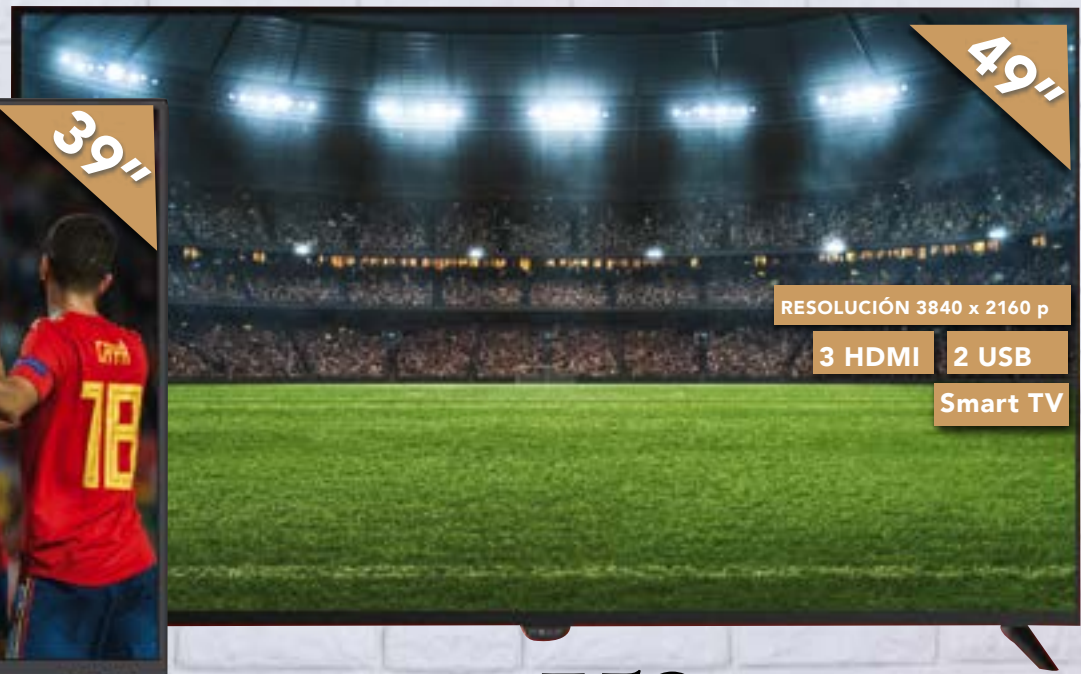

TV Led 49"
NEVIR **359,00€**
NVR-8075-494K2S