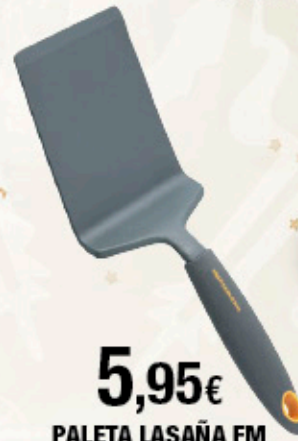

PACK 6 Unidades

2,95€
TENEDOR MARISCO NOVACASA

2,95€
TENEDOR LUNCH O CUCHARA CAFÉ NOVACASA
 Pack 6 Unidades
 (0,49€ Unidad)

PACK 6 Unidades

2,40€
CUCHARITA MOKA NOVACASA
 Pack 6 Unidades
 (0,40€ Unidad)

PACK 6 Unidades

6,95€
ALICATE INOX PARA MARISCO
 20 cm. MG

4,75€
TIJERA COCINA MULTIUSO SUPREMINOX
 21 cm.

5,95€
PALETA LASAÑA FM SOFT NYLON
 28 cm.

1,75€
PALA TARTA DESLIZANTE METALTEX

COMPLEMENTOS NO INCLUIDOS

3,95€
ROMPENUECES MULTIUSO MAGIC METALTEX

2,95€
CASCANUECES TORNILLO DE MADERA GERS

7,25€
CAFETERA ALUMINIO ALZA
 6 Tazas
 - 12 Tazas **11,95€**

3,95€
ESCURRECUBIERTOS INOXIDABLE IBILI

1,95€
BOL INOXIDABLE IBILI
 19 cm.
 - 24 cm. **2,95€**

39'95€