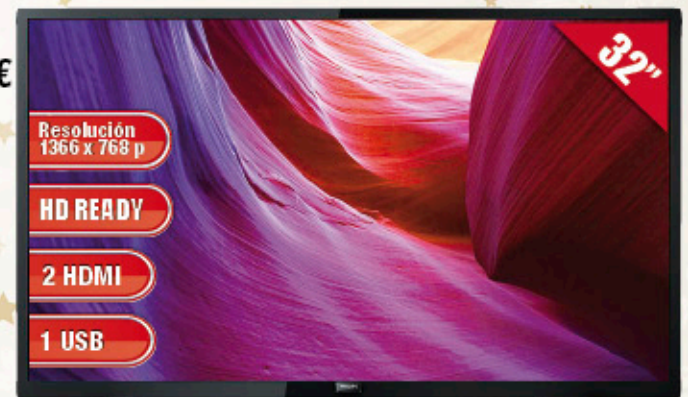

16,90€

TELÉFONO DECT NEGRO GIGASET
A116N

24,90€

TELÉFONO TECLAS GRANDES BLANCO DAEWOO
DTC760

16'90€

AURICULAR ARO BLUETOOTH NEGRO ELCO
PD-1062BT

2 AÑOS DE GARANTÍA **Imagen**

Precios válidos del 13 de diciembre de 2018 al 2 de enero de 2019

GADIS Hiper

379,00€

TV LED NEVIR
NVR-7900-50-4K2

179,00€

TV LED NEVIR
NVR-7412-32-HD-N

299,00€

TV LED PHILIPS
43PFT5503/12

199,00€