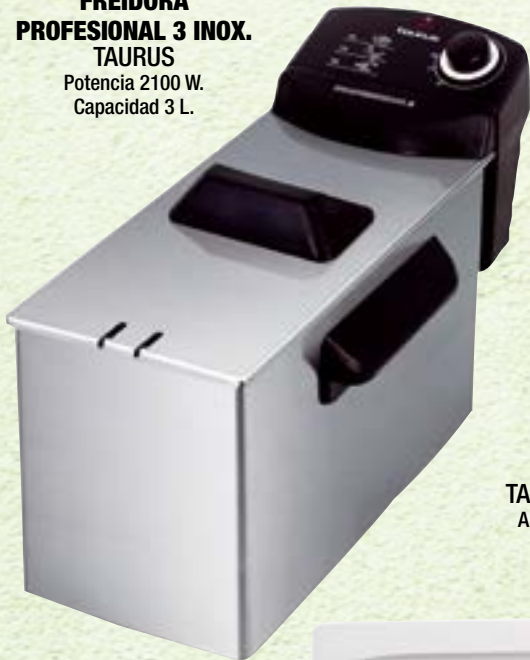

**39,90€**

**LICUADORA ELÉCTRICA**  
TAURUS LS-640 NEW  
Potencia: 250 W. Doble Sistema  
de Seguridad

**39,90€**

**CAFETERA GOTEO**  
AEG KF3300 Capacidad 1,4 L.  
Cafetera Filtro.

**19,90€**

**TOSTADORA**  
TAURUS PLANET II  
Potencia 750W. 2 Ranuras.  
6 Niveles de Tostado.

# Electrodomésticos

Precios válidos del 11 al 30 de octubre de 2018

**GADIS** Hiper

**49,90€**

**FREIDORA  
PROFESIONAL 3 INOX.  
TAURUS**  
Potencia 2100 W.  
Capacidad 3 L.

**54,90€**

**GRILL P/ASADOS  
PRINCESS 102326**  
Potencia 2500 W. 36x60 cm.  
Incluye Espatulas. Termostato  
Regulable