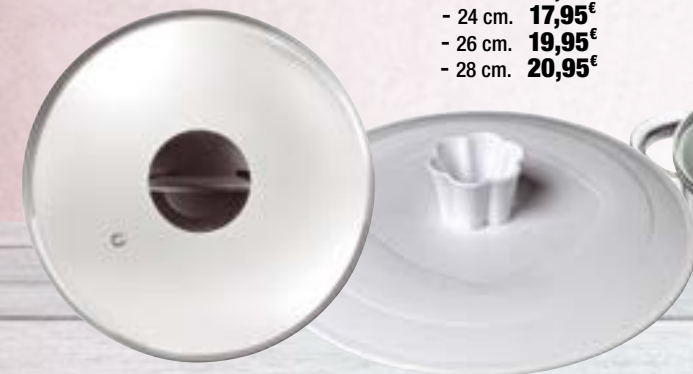

**18,95€**

**SARTÉN DOBLE**  
TORTILLA  
GASTRO  
26 cm.

**12,95€**

**LOTE 3 SARTENES**  
MARSELLA  
18-20-24 cm.

**16,95€**

**SARTÉN ACERO INOX.**  
ALZA DUE 24 cm.  
- 26 cm. **18,95€**

**3,95€**

**TAPA CRISTAL**  
POMO PLEGABLE  
IBILI 20 cm.  
- 24 cm. **4,95€**