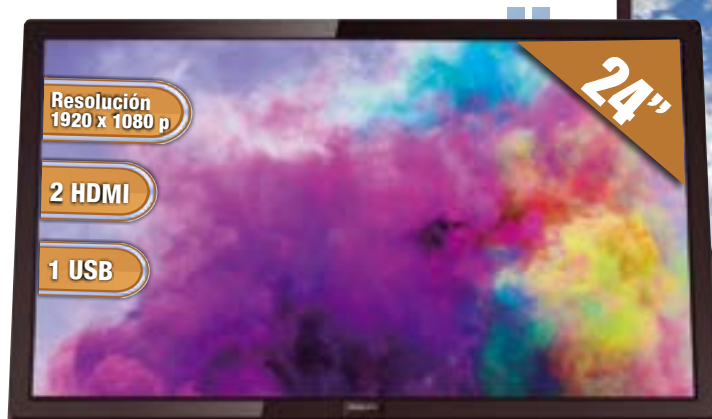

1 USB

149,00€

TV LED 28" HD  
NEVIR  
NVR-7424-28HD-N

20"

Resolución 1366 x 768 p

1 HDMI

1 USB

109,00€

TV LED 20" NEVIR  
NVR-7412-20HD-N SLIM

32"

Resolución 1366 x 768 p

2 HDMI

1 USB

279,00€

TV LED 32" SMART TV  
SAMSUNG  
UE32J4500AWXXC

55"

499'00€

TV LED 55" PHILIPS  
55PUS6503/12  
ULTRA HD SMART

Resolución 3840 x 2160 p

3 HDMI

2 USB

24"

Resolución 1920 x 1080 p

2 HDMI